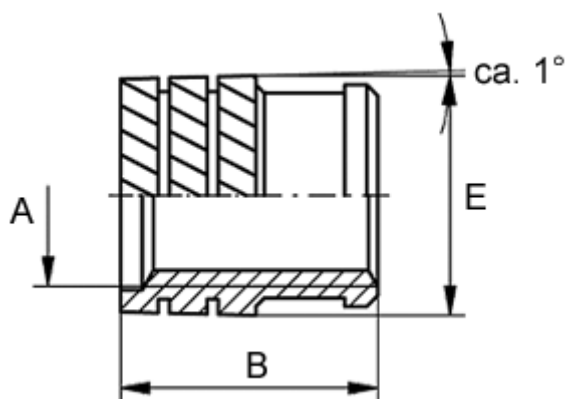

Varenummer: 12850000080800
Beskrivelse: KLEE-coil 850 000 080.800
M8 Messing

Mål

Anbefalet hul diameter	= 9.3
Indvendigt gevind A	= M8
Længde B	= 9.2
Mindsteafstand til kant	= 3.8
Type	= 850 000 080.800
Udvendig diameter E	= 9.70